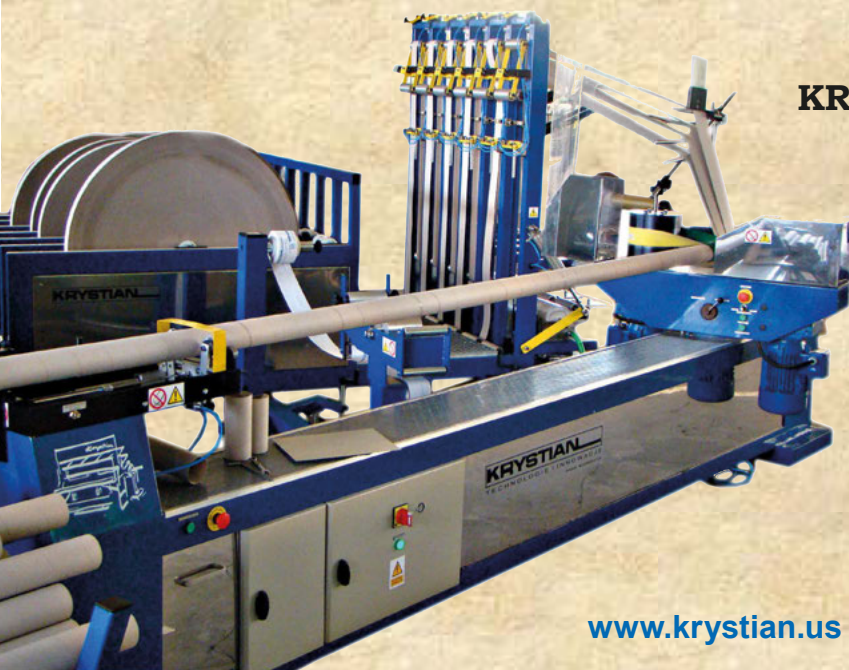

30 LAT DLA PAPIERNICTWA

Firma **KRYSTIAN** to producent niezawodnych i nowoczesnych maszyn dla przemysłu papierniczego, przeznaczonych do konfekcjonowania papierów higienicznych oraz produkcji tulei kartonowych,

www.slimled.pl

KRYSTIAN to także produkty **SLIMLED**, energooszczędne oświetlenie Twojego biznesu, zmniejszające zużycie energii o **90%**,

www.krystian.us

Grupa **KRYSTIAN** to również **VERITAS**, czyli doradztwo, audyty i innowacyjne na skalę światową **STACJE KLEJOWE ASA**,